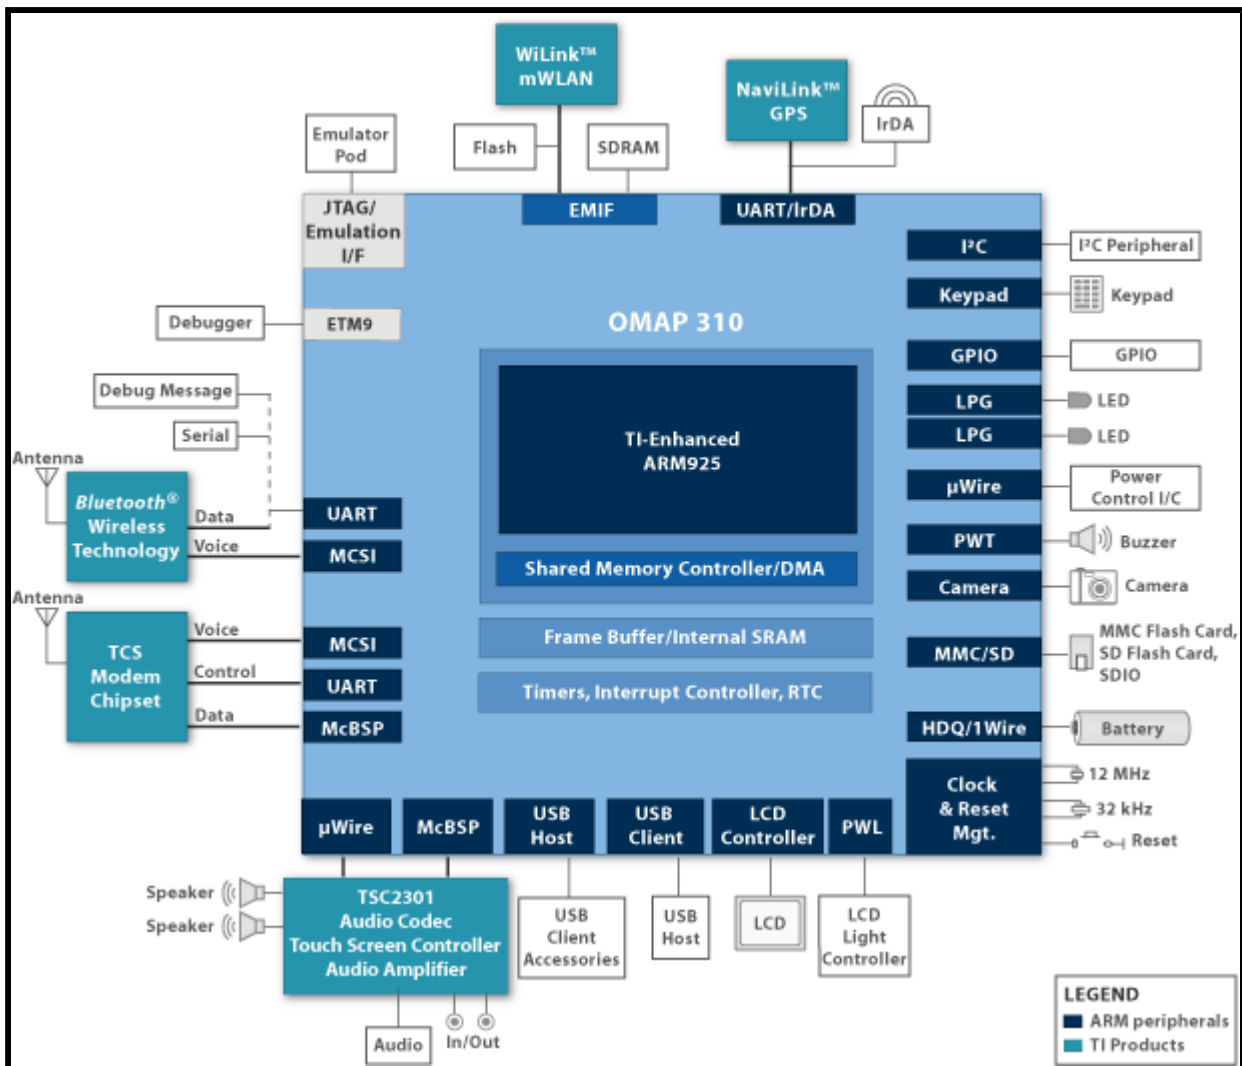

PezhmanRS@Gmail.com

From: PezhmanRS

Conversation: های گوشیهای مختلف نوکیا CPU مقایسه خیلی جالب بین

Publish Date: 9/7/2007 1:08:00 PM

مقایسه خیلی جالب بین cpu های گوشیهای مختلف نوکیا

Nokia 3230 RM-51 32-bit RISC CPU ARM-9 123 MHz
 Nokia 3600 NHM-10 32-bit RISC CPU ARM-9 104 MHz
 Nokia 3620 NHM-10(X); 32-bit RISC CPU ARM-9 104 MHz
 Nokia 3650 NHL-8 32-bit RISC CPU ARM-9 104 MHz
 Nokia 3660 NHL-8X 32-bit RISC CPU ARM-9 104 MHz
 Nokia 6260 RM-25 32-bit RISC CPU ARM-9 123 MHz
 Nokia 6600 NHL-10 32-bit RISC CPU ARM-9 104 MHz
 Nokia 6620 NHL-12 32-bit RISC CPU ARM-9 150 MHz
 Nokia 6630 RM-1 TI OMAP 1710 ARM-926 220 MHz + RAP.. cellular CPU
 Nokia 6670 RH-67 32-bit RISC CPU ARM-9 123 MHz